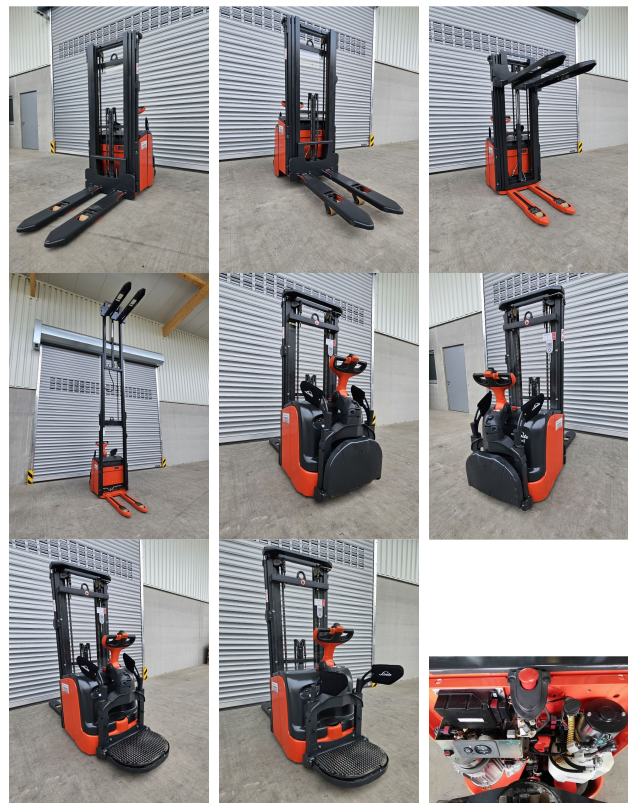

Linde L14 APi

Tragkraft: 1400 kg
Masttyp: Triplex
Hubhöhe: 4716 mm
Bauhöhe: 2065 mm
Freihub: 1529 mm
Baujahr: 2013
Betriebsstunden: 5554
Antriebsart: Elektro
Technischer Zustand: sehr gut
Optischer Zustand: sehr gut

Interne Nr.: LL24029
Fahrgestell-Nr.: W4X372D01xxx
Batterie: 2013, 24V, 375Ah,
Gabellänge: 1150 mm
Beschreibung: Sicherheitstechnisch überholt lt. ÖNORM M9801, Wartung durchgeführt, Stapler lackiert, Hubgerüst auslackiert, Prüfbuch, Betriebsanleitung.

Anbaugeräte:

Sonderausstattung: Initialhub Vollfreihub

Preis: 5.900,00 € zzgl. 20,00% MwSt.
Zwischenverkauf vorbehalten.

MC – Stapler & Maschinenhandel
Christian Mascherbauer
Bahnhofstr. 2
A-4481 Asten

Fon: +43 (0) 664 633 1322
www.mc-stapler.at
info@mc-stapler.at