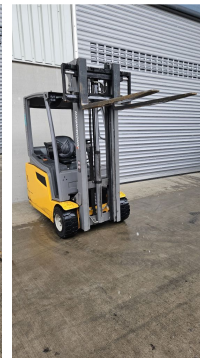

Preis: 13.500,00 € zzgl. 20,00% MwSt.
Zwischenverkauf vorbehalten.