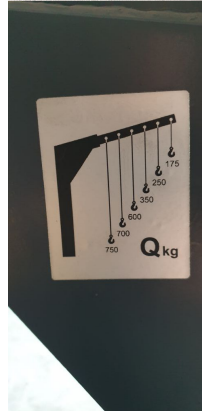

Jungheinrich EMC 110RK

Tragkraft: 1000 kg
Masttyp: Mono
Hubhöhe: 2500 mm
Bauhöhe: 2440 mm
Baujahr: 2012
Antriebsart: Elektro
Technischer Zustand: sehr gut
Optischer Zustand: sehr gut

Interne Nr.: EMC

Batterie: 2020, 24V,

Beschreibung: Sicherheitstechnisch überprüft lt. ÖNORM M9801, Wartung durchgeführt, Prüfbuch,

Anbaugeräte:

Sonderausstattung:

SA Beschreibung: Hubgerüst: Mono mit Neigung, Hubhöhe: 2500mm Gabelträger Oberkante, Boden bis zum Haken 1800mm,