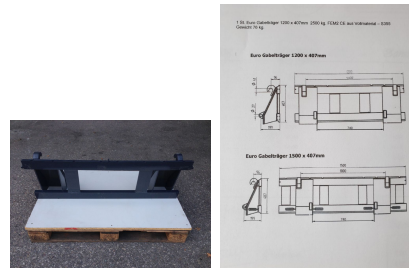

*Sonstige Euro-Gabelträger

Tragkraft: 2500 kg
Baujahr: 2021
Technischer Zustand: Neu
Optischer Zustand: Neu

Interne Nr.: EGT

Beschreibung: 1 St. Euro Gabelträger 1200 x 407mm 2500 kg. FEM2 CE aus Vollmaterial □ S355
Gewicht 76 kg. Aufpreis: 2x Gabelzinken 1200x100x40, 2A, (2500kg/500mm LSP) 299.-□

Anbaugeräte:

Sonderausstattung:

Preis: 310,00 € zzgl. 20,00% MwSt.
Zwischenverkauf vorbehalten.

MC – Stapler & Maschinenhandel
Christian Mascherbauer
Kopernikusstr. 13
A-4020 Linz

Fon: +43 (0) 664 633 1322
www.mc-stapler.at
info@mc-stapler.at

Geschäftsführung:
Christian Mascherbauer