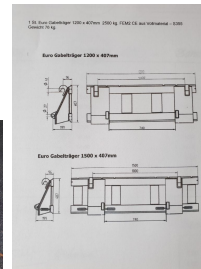

Preis: 350,00 € zzgl. 20,00% MwSt.
Zwischenverkauf vorbehalten.

MC – Stapler & Maschinenhandel
Christian Mascherbauer
Kopernikusstr. 13
A-4020 Linz

Fon: +43 (0) 664 633 1322
www.mc-stapler.at
info@mc-stapler.at

Geschäftsführung:
Christian Mascherbauer

Reklamation nur innerhalb 8 Tagen nach erbrachter Leistung. Für alle Maschinen, Ersatzteile und Waren gelten die Garantiebestimmungen der Hersteller. Die Ware bleibt bis zur vollständigen Bezahlung unser Eigentum. Gerichtsstand und Erfüllungsort ist Linz, A.