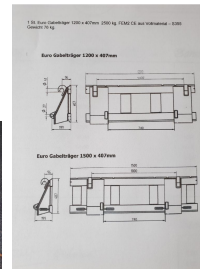

Preis: 350,00 € zzgl. 20,00% MwSt.
Zwischenverkauf vorbehalten.

MC – Stapler & Maschinenhandel
Christian Mascherbauer
Bahnhofstr. 2
A-4481 Asten

Fon: +43 (0) 664 633 1322
www.mc-stapler.at
info@mc-stapler.at

Geschäftsführung:
Christian Mascherbauer