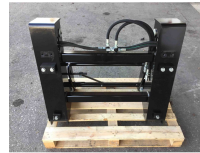

***Sonstige**

Tragkraft: 2500 kg
Technischer Zustand: Neu
Optischer Zustand: Neu

Interne Nr.: Adapter

Beschreibung: Stapler Schnellwechselrahmen Hydraulisch
Mit dem Stapler Schnell Wechsel Rahmen können sämtliche Anbaugeräte mit Euroaufnahme verwenden. Anbau an Stapler mit ISO2 u. ISO3, Aufnahme, idealer Ein- und Auskippwinkel Automatische Verriegelung Auskippwinkel ca. 137°
Tragkraft 2500 kg Gewicht 220 kg 330 bar
Vorbaumaß 400mm 2.390.-□ netto, Info: ISO 2 (407mm), ISO 3 (508mm), Preise sind exkl. MwSt,

Anbaugeräte:

Sonderausstattung:

Preis: 2.390,00 € zzgl. 20,00% MwSt.
Zwischenverkauf vorbehalten.

MC – Stapler & Maschinenhandel
Christian Mascherbauer
Bahnhofstr. 2
A-4481 Asten

Fon: +43 (0) 664 633 1322
www.mc-stapler.at
info@mc-stapler.at