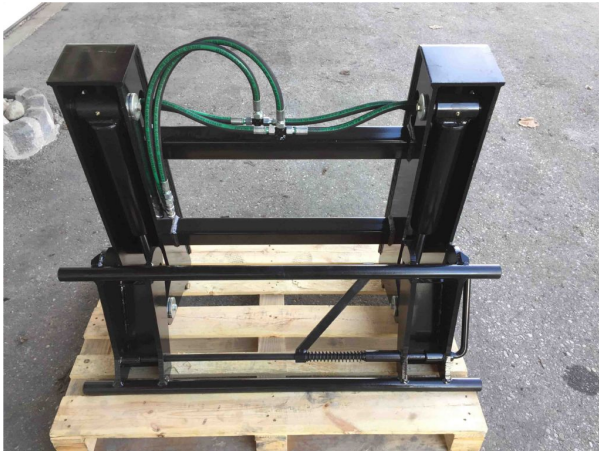

***Sonstige**

Tragkraft: 2500 kg
Technischer Zustand: Neu
Optischer Zustand: Neu

Interne Nr.: Adapter

Beschreibung: Stapler Schnellwechselrahmen Hydraulisch
Mit dem Stapler Schnell Wechsel Rahmen können sämtliche Anbaugeräte mit Euroaufnahme verwenden. Anbau an Stapler mit ISO2 u. ISO3, Aufnahme, idealer Ein- und Auskippwinkel Automatische Verriegelung Auskippwinkel ca. 137°
Tragkraft 2500 kg Gewicht 220 kg 330 bar
Vorbaumaß 400mm 2.390.-□ netto, Info: ISO 2 (407mm), ISO 3 (508mm), Preise sind exkl. MwSt,

Anbaugeräte:

Sonderausstattung:

Preis: 2.390,00 € zzgl. 20,00% MwSt.
Zwischenverkauf vorbehalten.

MC – Stapler & Maschinenhandel
Christian Mascherbauer
Bahnhofstr. 2
A-4481 Asten

Fon: +43 (0) 664 633 1322
www.mc-stapler.at
info@mc-stapler.at